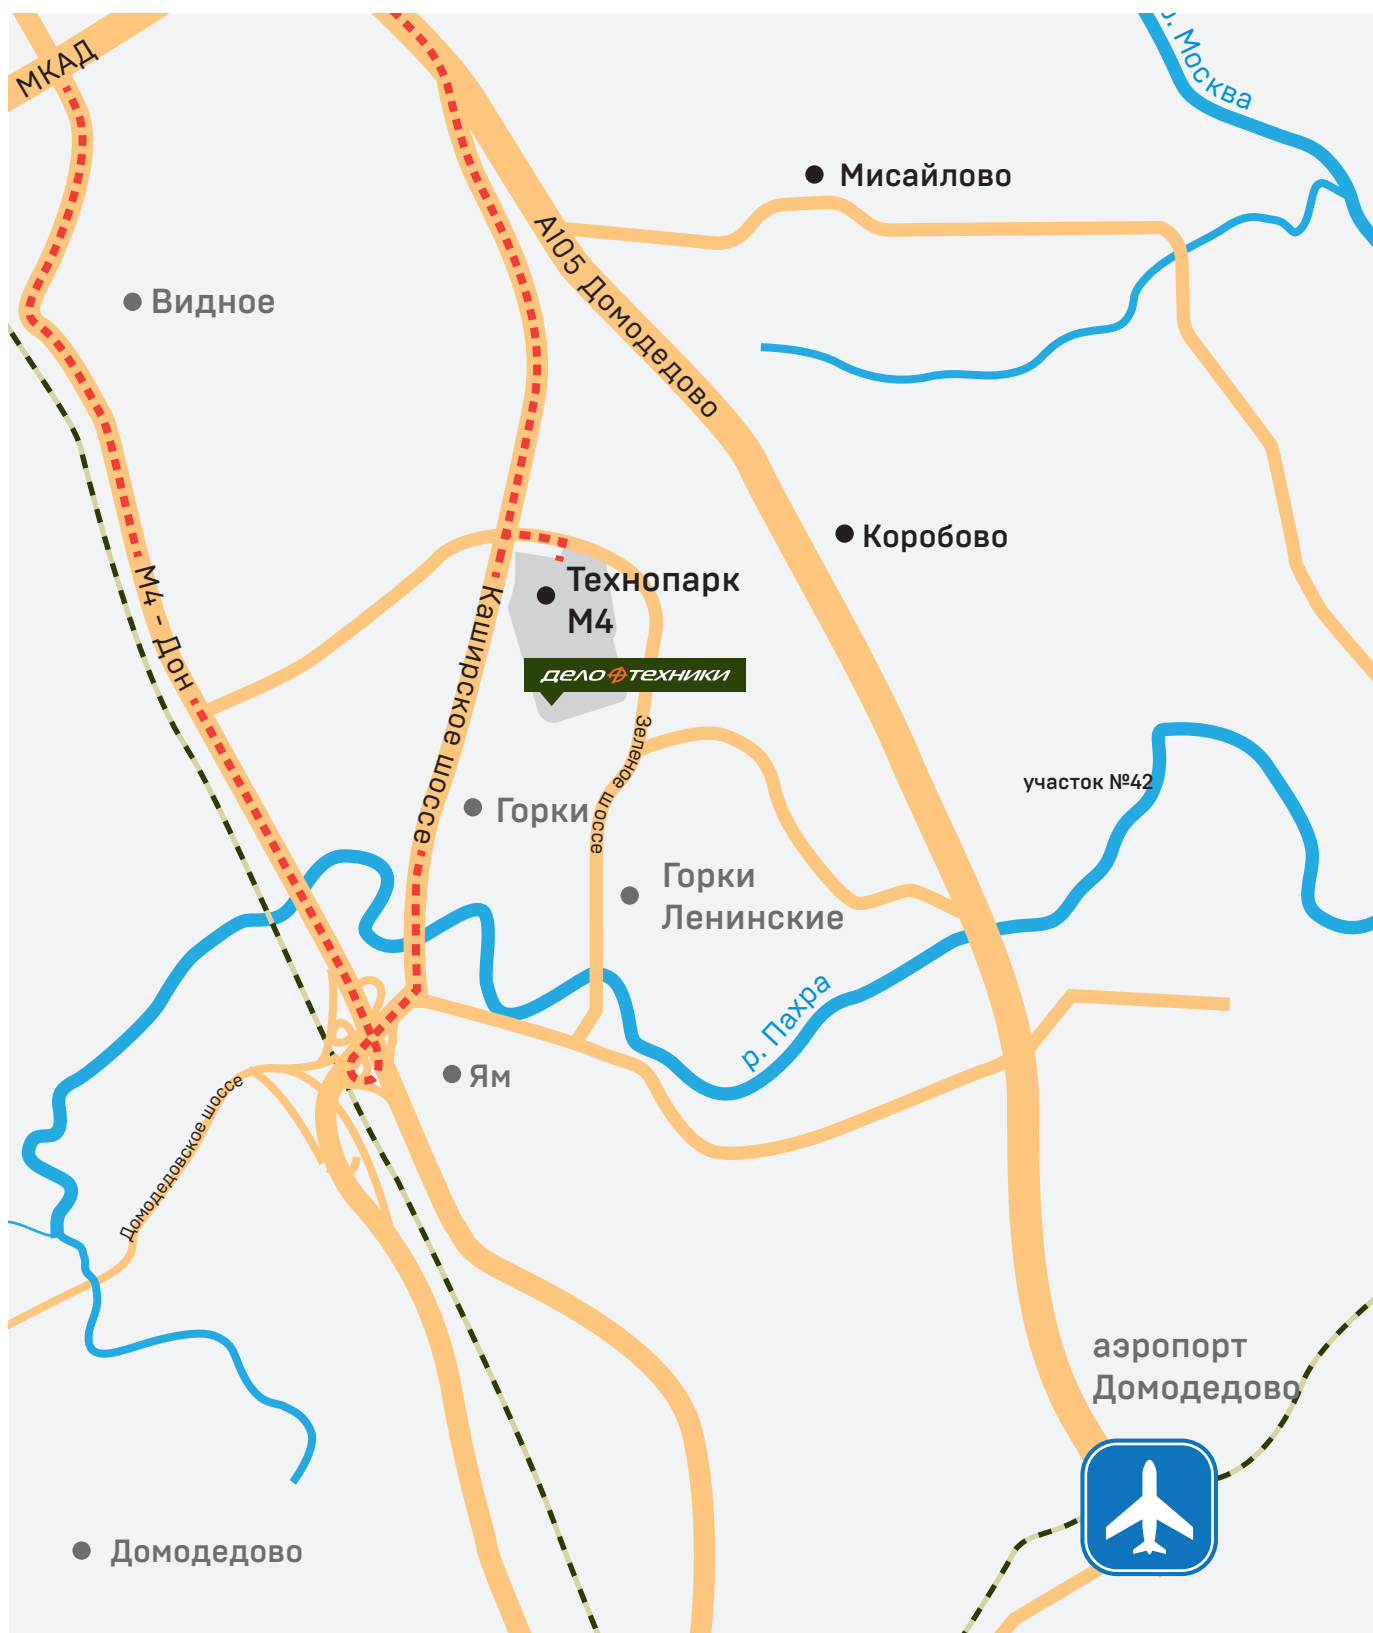

Схема проезда на оптовый склад «Дело Техники»

Адрес: Московская область
Ленинский район
Технопарк М4
ул. Западная, вл. 32

Координаты: 55.519473, 37.772855
8 км от МКАД
по Каширскому шоссе

Телефон: +7 (495) 181-61-31

Время работы: Пн-Вс, с 08:00 до 20:00

Проезд на склад «Дело Техники» со стороны Каширского шоссе

Двигаясь по Каширскому шоссе в сторону области, поверните на Зелёное шоссе (ориентир - автозаправка Газпромнефть). Через 750 метров поверните направо на территорию Технопарка М4.

Далее по главной дороге, поверните налево. Через 400 метров поверните направо на т-образном перекрестке. В конце проезда, через 400 метров поверните налево, двигаясь по главной дороге (ориентир - складские комплексы по правой стороне: СпортРус, Доминант, Кюгель, Каланча). Крайний участок с правой стороны – офисно-складской комплекс «Дело Техники». — Вы приехали.